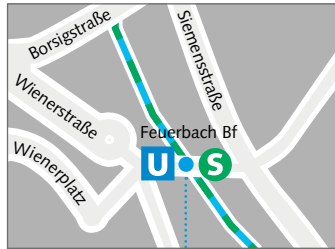

An diesen Fahrrad-Service-Stationen können Sie Ihre alten und gebrauchten Räder abgeben. Im Einzelfall und nach Absprache können wir Ihre Räder auch bei Ihnen zu Hause abholen.

Möhringen

Filderbahnstr. 59
70567 Stuttgart-Möhringen
Tel.: 0711.722461-84

U-Bahn U3, U5, U6, U8, U12
BUS 72

Feuerbach

Wiener Platz 1
70469 Stuttgart
Bahnhof Feuerbach, Gleis 1
Tel.: 0711.540650-52

S-Bahn S4, S5, S6, Regionalbahn 61
U-Bahn U6, U13
BUS 91, 401, 501, 502, 503, 591

Vaihingen

Am Bahnhof
70563 Stuttgart-Vaihingen
Tel.: 0711.99761-81

S-Bahn S1, S2, S3
U-Bahn U1, U3, U6, U8
BUS 81, 82, 84, 86, 751

Bad Cannstatt

Kegelenstr. 17
70372 Stuttgart
Tel.: 0711.50593729

S-Bahn S1, S2, S3
U-Bahn U1, U2, U13
BUS 52, 55, 56