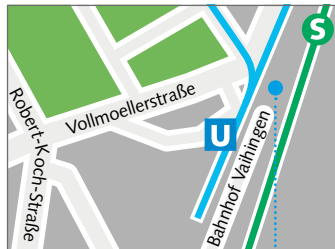

An diesen Fahrrad-Service-Stationen können Sie Ihre alten und gebrauchten Räder abgeben. Im Einzelfall und nach Absprache können wir Ihre Räder auch bei Ihnen zu Hause abholen.

Möhringen

Filderbahnstr. 59
70567 Stuttgart-Möhringen
Tel.: 0711.722461-84

U-Bahn U3, U5, U6, U8, U12
BUS 72

Feuerbach

Wiener Platz 1
70469 Stuttgart
Bahnhof Feuerbach, Gleis 1
Tel.: 0711.540650-52

S-Bahn S4, S5, S6, Regionalbahn 61
U-Bahn U6, U13
BUS 91, 401, 501, 502, 503, 591

Vaihingen

Am Bahnhof
70563 Stuttgart-Vaihingen
Tel.: 0711.99761-81

S-Bahn S1, S2, S3
U-Bahn U1, U3, U6, U8
BUS 81, 82, 84, 86, 751

Bad Cannstatt

Kegelenstr. 17
70372 Stuttgart
Tel.: 0711.50593729

S-Bahn S1, S2, S3
U-Bahn U1, U2, U13
BUS 52, 55, 56